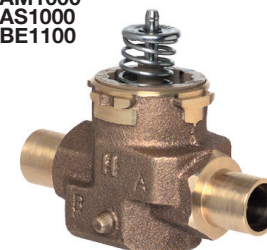

SELECCIÓN DE CONJUNTO TERMOSTATO, ACTUADOR Y VÁLVULA PARA FAN & COIL

Fan & Coil 110 VCA	Tipo de equipo	TERMOSTATO ELECTOMECÁNICO			TERMOSTATO ELECTOMECÁNICO DISPLAY DIGITAL		
		Modelo	Tipo de montaje	Modelo de actuador para válvula vc	Modelo	Tipo de montaje	Modelo de actuador para válvula vc
Fan & Coil Solo frio	2 Tubos	T6373A1017	Vertical	VC6011ZZ11	T6573A1031 T6574B1004 DT70-F012ET T6575B1003 T6861H1WG T6861V1WG	Horizontal Horizontal Vertical Horizontal Horizontal Vertical	VC6011ZZ11 VC4011ZZ11 VC6011ZZ11 VC4011ZZ11 VC4011ZZ00 ó VC6011ZZ00 VC4011ZZ00 ó VC6011ZZ00
Fan & Coil frio- calor	2 Tubos	T6373B1015 T6373B1064	Vertical Vertical	VC6011ZZ11 VC4011ZZ11	DT70-F012ET T6575B1003 T6861H1WG T6861V1WG	Vertical Horizontal Horizontal Vertical	VC6011ZZ11 VC4011ZZ11 VC4011ZZ00 ó VC6011ZZ00 VC4011ZZ00 ó VC6011ZZ00
Fan & Coil frio- calor	4 Tubos	T6375B1013 T6375B1021	Vertical Vertical	VC4011ZZ11 VC4011ZZ11	T6575C1001 T6575B1003 T6861H1WG T6861V1WG	Horizontal Horizontal Horizontal Vertical	VC4011ZZ11 VC4011ZZ11 VC4011ZZ00 ó VC6011ZZ00 VC4011ZZ00 ó VC6011ZZ00

SELECCIÓN DE VÁLVULA PARA FAN & COIL

Válvulas	Diámetro	CV	Vias	Uso	Conexión
VCZAA1000	1/2"	3.5	2	Agua	Soldable
VCZAM1000	3/4"	5.8			
VCZAS1000	1"	7.0			
VCZBE1100	1 1/4"	7.0	2	Agua	Roscada NPT
VCZBB1000	1/2"	3.5			
VCZAL1000	3/4"	6.3			
VCZAR1000	1"	7.0	3	Agua	Soldable
VCZBD1100	1 1/4"	7.0			
VCZMA6000	1/2"	4.2			
VCZML6000	3/4"	7.5	3	Agua	Roscada NPT
VCZMS6000	1"	9.0			
VCZNE6100	1 1/4"	9.0			
VCZNB6000	1/2"	4.0	3	Agua	Roscada NPT
VCZMK6000	3/4"	8.6			
VCZMR6000	1"	9.0			
VCZND6100	1 1/4"	9.0			

VC4011ZZ00
VC6011ZZ00

VCZBB1000
VCZAL1000
VCZAR1000
VCZBD1100

T6373
T6375

DT70

T6573, T6574, T6575

VCZMA6000
VCZML6000
VCZMS6000
VCZNE6100

VCZAA1000
VCZAM1000
VCZAS1000
VCZBE1100

VCZNB6000
VCZMK6000
VCZMR6000
VCZND6100