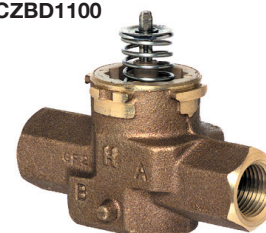

VCZBB1000
VCZAL1000
VCZAR1000
VCZBD1100